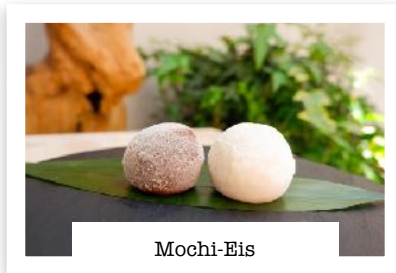

1. Nigiri & Rollen

2. Rollen

5. Lachs Dream

6. Nigiri-Set

Lachs-Spezial

## DESSERT

MATCHA-TIRAMISU - (C,G,H3) V 6€

MOCHI-EIS - (A,A1,C,G) V 5€

DANGO - VE 5€

Matcha-Tiramisu

Mochi-Eis

Dango

## GETRÄNKE